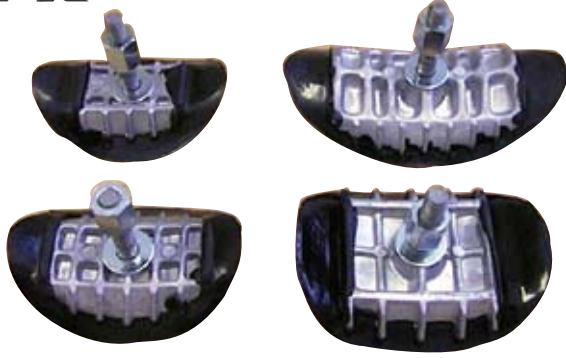

**CPR**

166-RT12 12" RIM TAPES  
166-RT14 14" RIM TAPES  
166-RT15 15" RIM TAPES  
166-RT16 16" RIM TAPES  
166-RT17 17" RIM TAPES  
166-RT18 18" RIM TAPES  
166-RT19 19" RIM TAPES  
166-RT21 21" RIM TAPES  
RIM TAPES 20MM X 7MM. PACK OF 10

**CPR**

160-CRH1  
CHAIN ROLLER  
HONDA CRF250/450 '05

**CPR**

160-CRK1  
CHAIN ROLLER  
KAWASAKI KXF250/450 '07

**CPR**

160-CSXR  
CHAIN GUIDE XR250/400  
160-CSYZ  
CHAIN GUIDE YZ/WR250/400/426/450

**CPR**

160-CSWR  
CHAIN SLIDER  
YZ/WR250/400 ANODISED BILLET ALLOY  
SILVER/BLUE  
160-CSBWR  
CHAIN SLIDER BLOCK

**ACCESSORIES**

**CPR**

160-RL160A 1.60 WIDTH  
 160-RL185A 1.85 WIDTH  
 160-RL215A 2.15 WIDTH  
 160-RL25A 2.50 WIDTH  
**ALLOY RIM LOCKS**

**CPR**

160-RL160D 1.60 WIDTH  
 160-RL185D 1.85 WIDTH  
 160-RL215D 2.15 WIDTH  
**DUAL LAMINATE RIM LOCKS**

**CPR**

160-BPS **SHORT BRAKE PIN 55MM**  
 160-BPL **LONG BRAKE PIN 72MM**  
 160-BPK **BRAKE PIN REAR KTM & HUSQVARNA**